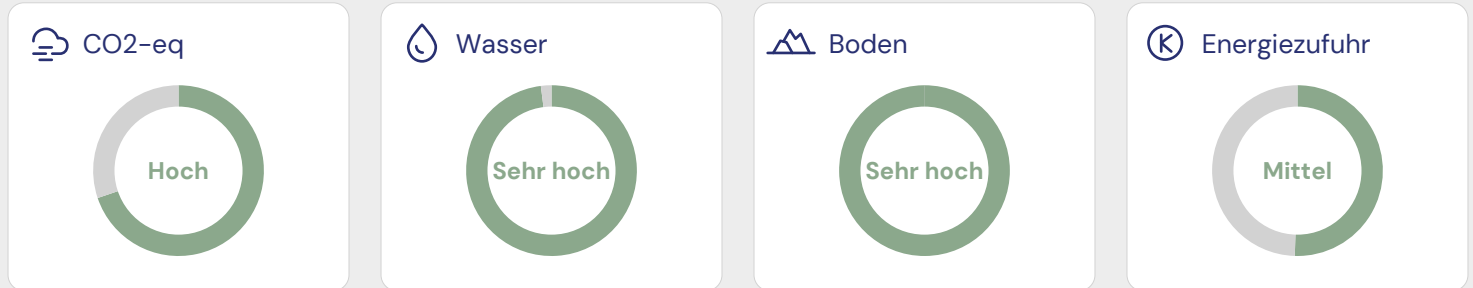

Natura Beef Frischfleisch

alpina^{VERA} | regio^{garantie}

Artikel-Nr.: 20_Pauraria Pitsch

20 / 100
Schlecht

Details zum ECO-SCORE®

Umwelt-Score	0
Labels und Zucht-/Fangmethoden	20
Bedrohte Arten	0
Landesspezifische Umweltpolitik	10
Verpackung	-10
Unternehmenspolitik	0
Insgesamt	20 / 100

Inhaltsstoffe

Rindfleisch Bio

Auswirkungen auf Luft, Wasser und Boden

Verteilung der Inhaltsstoffe

Biodiversität und Tierwohl

🌱 **Bio-Produkt**
🏷️ Label **alpinaVERA**

🌴 **Ohne Palmöl**

🐟 **Enthält keine vom Aussterben bedrohte Arten**